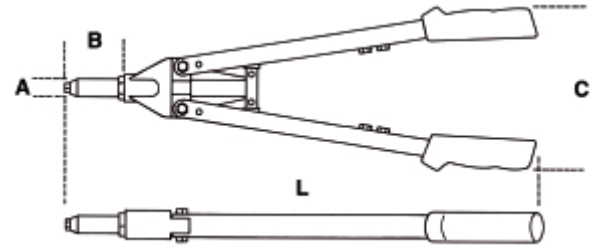

1740A

rivettatrice di potenza con 5 testine intercambiabili

Ø mm  
Alluminio  
Inox

n. :  
n. :  
n. :  
n. :  
n. :  
n. :