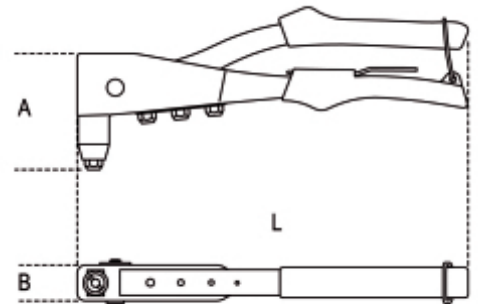

**1741BP**
**rivettatrice con 4 testine intercambiabili**

- struttura in lega leggera
- con chiave di servizio

Ø mm  
 Alluminio  
 Acciaio  
 Inox

	art.	A mm	B mm	L mm	g
017410350	1741BP	80	25	250	552

n. :  
 n. :  
 n. :  
 n. :  
 n. :