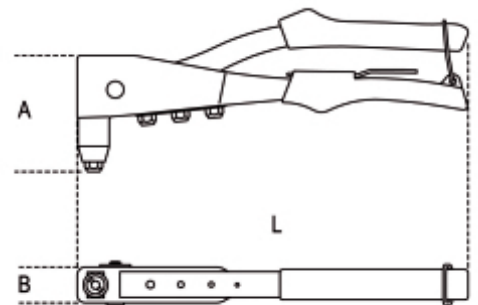

**1741B**
**rivettatrice con 4 testine intercambiabili**

- struttura in lega leggera
- con chiave di servizio

Ø mm  
 Alluminio  
 Acciaio  
 Inox

	art.	A mm	B mm	L mm	g
<b>017410000</b>	1741B	75	25	260	558