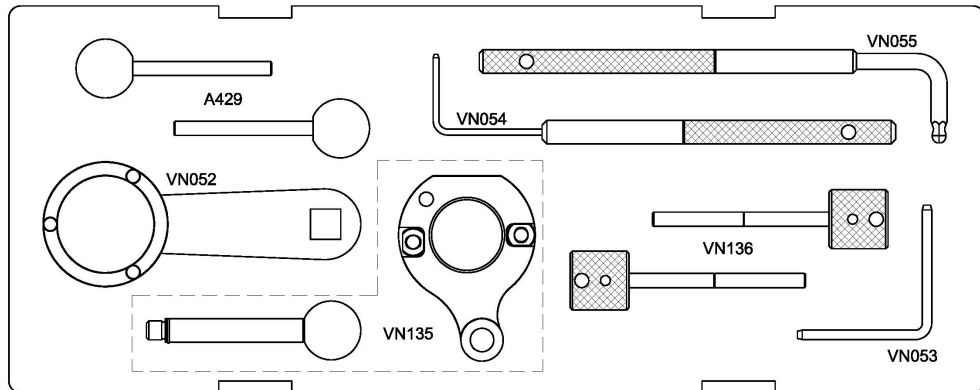

ÁLLÍTHATÓ SZERSZÁMKÉSZLET VEZÉRLÉS BEÁLLÍTÁSHOZ 1.6 - 2.0 CR TDI VW GROUP MOTOROKHOZ 2012 ÉV

Beta 1461/C30G 014610210

A KÉSZLET DARABJAI	COD.	M.SÉG	
Blokkoló szerszám a bütykös tengely tárcsájához	VN052	1	
Blokkoló szerszám a bütykös tengely fogaskerekéhez	A429	2	
Blokkoló szerszám szíj feszítő tárcsájához	VN055	1	
Beállító szerszám szíj feszítő tárcsájához	VN054	1	
Fázis beállító szerszám főtengely tárcsájához	VN135	1	
Kiegészítő elemek szíj feszítő tárcsa záró csapja	VN053	1	
Bütykös tengely fázis beállító szerszámai	VN136	2