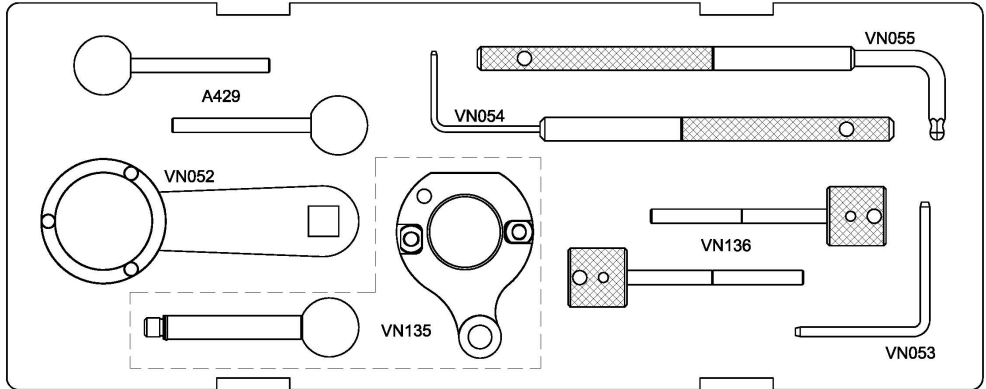

ZESTAW DO USTAWIANIA ROZRZĄDU ODPOWIEDNI DO SILNIKÓW 1.6 - 2.0 CR TDI VW GROUP ROK 2012

Beta 1461/C30G 014610210

KOMPONENTY	COD.	ILO	
Narzędzie do blokowania koła pasowego wałka rozrządu	VN052	1	
Narzędzie do blokowania koła zębatego wałka rozrządu	A429	2	
Narzędzie do blokowania koła pasowego napinacza paska	VN055	1	
Narzędzie do ustawiania koła pasowego napinacza paska	VN054	1	
Narzędzia do ustawiania koła pasowego wału korbowego	VN135	1	
Sworzeń do blokowania napinacza paska pomocniczego	VN053	1	
Narzędzia do ustawiania wałków rozrządu	VN136	2