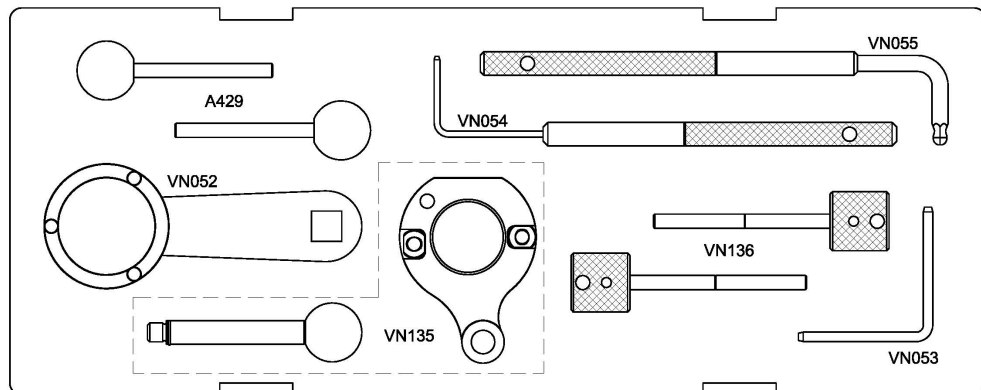

NL GEBRUIKSAANWIJZING

PL INSTRUKCJA OBSŁUGI

HU HASZNÁLATI ÚTMUTATÓ

ISTRUZIONI PER L'USO

KIT PER LA MESSA IN FASE ADATTABILE AI MOTORI 1.6-2.0 CR TDI
VW GROUP ≥ 2012

Beta 1461/C30G 014610210

COMPONENTI	COD.	Q.tà	
Attrezzo di bloccaggio della puleggia albero a camme	VN052	1	
Attrezzo di bloccaggio del pignone albero a camme	A429	2	
Attrezzo di bloccaggio della puleggia del tendicinghia	VN055	1	
Attrezzo di registrazione della puleggia del tendicinghia	VN054	1	
Attrezzo fasatura puleggia albero motore	VN135	1	
Perno di bloccaggio del tendicinghia della cinghia organi ausiliari	VN053	1	
Attrezzi fasatura alberi a camme	VN136	2	