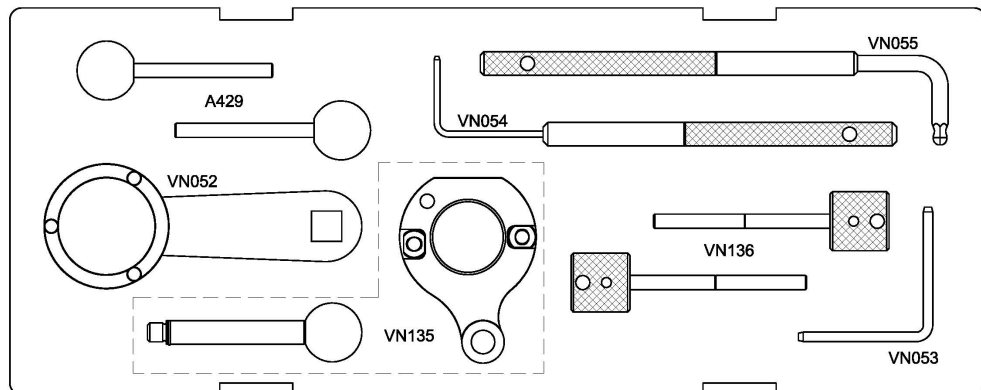

INSTRUÇÕES DE USO

P

DISPOSITIVO DE AFINAÇÃO ADAPTÁVEL AOS MOTORES 1.6 - 2.0 CR TDI
VW GROUP ANO 2012

Beta 1461/C30G 014610210

COMPONENTES	COD.	QUANT.	
Dispositivo de bloqueio da polia da árvore de cames	VN052	1	
Dispositivo de bloqueio do pinhão da árvore de cames	A429	2	
Dispositivo de bloqueio da polia do tensor de correia	VN055	1	
Dispositivo de regulação da polia do tensor de correia	VN054	1	
Dispositivo de afinação do eixo do motor	VN135	1	
Perno de bloqueio do tensor da correia dos órgãos auxiliares	VN053	1	
Ferramentas de afinação da árvore de cames	VN136	2