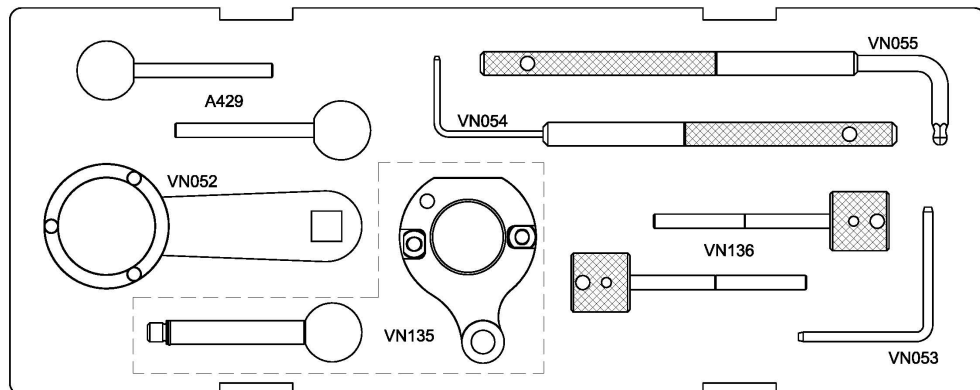

AFSTELSET DIE KAN WORDEN AANGEPAST AAN 1.6 - 2.0 CR TDI MOTOREN
VW GROUP JAAR 2012

Beta 1461/C30G 014610210

ONDERDELEN	COD.	AANTAL	
Blokkeergereedschap van de riemschijf van de nokkenas	VN052	1	
Blokkeergereedschap van het rondsel van de nokkenas	A429	2	
Blokkeergereedschap van de riemschijf van de riemspanner	VN055	1	
Afstelgereedschap van de riemschijf van de riemspanner	VN054	1	
Afstelgereedschap van de krukasriemschijf	VN135	1	
Borgpen van de riemspanner van de riem van de hulporganen	VN053	1	
Afstelgereedschap nokkenassen	VN136	2