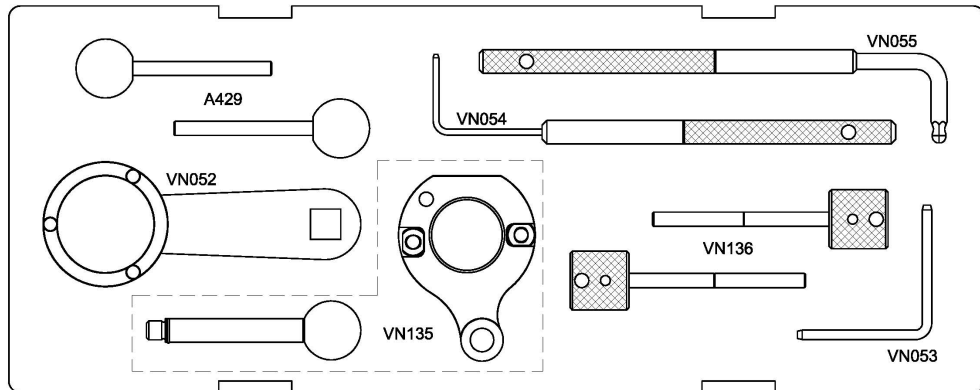

KIT POUR LE CALAGE ADAPTABLE AUX MOTEURS 1.6 - 2.0 CR TDI VW GROUP ANNÉE 2012

Beta 1461/C30G 014610210

COMPOSANTS	COD.	Q.TÉ	
Outil de blocage de la poulie de l'arbre à cames	VN052	1	
Outil de blocage du pignon de l'arbre à cames	A429	2	
Outil de blocage de la poulie du tendeur de courroie	VN055	1	
Outil de réglage de la poulie du tendeur de courroie	VN054	1	
Outil de calage de la poulie arbre moteur	VN135	1	
Pivot de blocage du tendeur de courroie de la courroie organes auxiliaires	VN053	1	
Outils de calage des arbres à cames	VN136	2