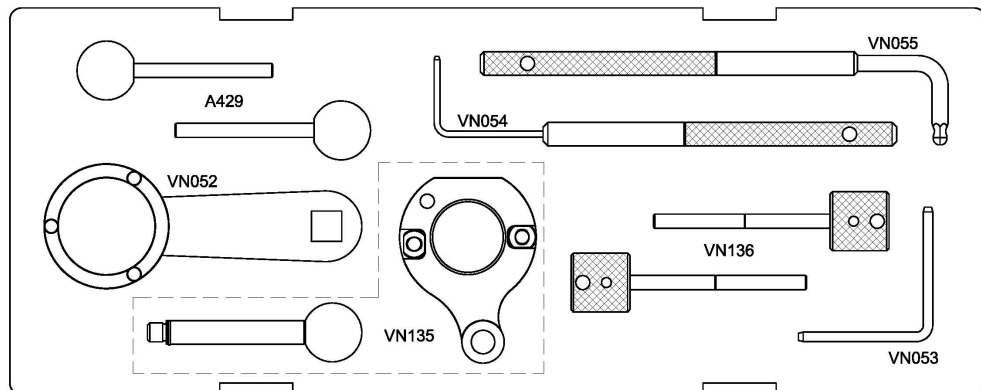

INSTRUCCIONES

E

JUEGO DE HERRAMIENTAS PARA PUESTA EN FASE ADAPTABLE A MOTORES 1.6 - 2.0 CR TDI
VW GROUP AÑO 2012

Beta 1461/C30G 014610210

COMPONENTES	COD.	CANTIDAD	
Herramienta de bloqueo de la polea árbol de levas	VN052	1	
Herramienta de bloqueo del piñón árbol de levas	A429	2	
Herramienta de bloqueo de la polea del tensor de correa	VN055	1	
Herramienta de registro de la polea del tensor de correa	VN054	1	
Herramienta puesta en fase polea árbol motor	VN135	1	
Perno de bloqueo del tensor de correa de la correa órganos auxiliares	VN053	1	
Herramientas puesta en fase árboles de levas	VN136	2