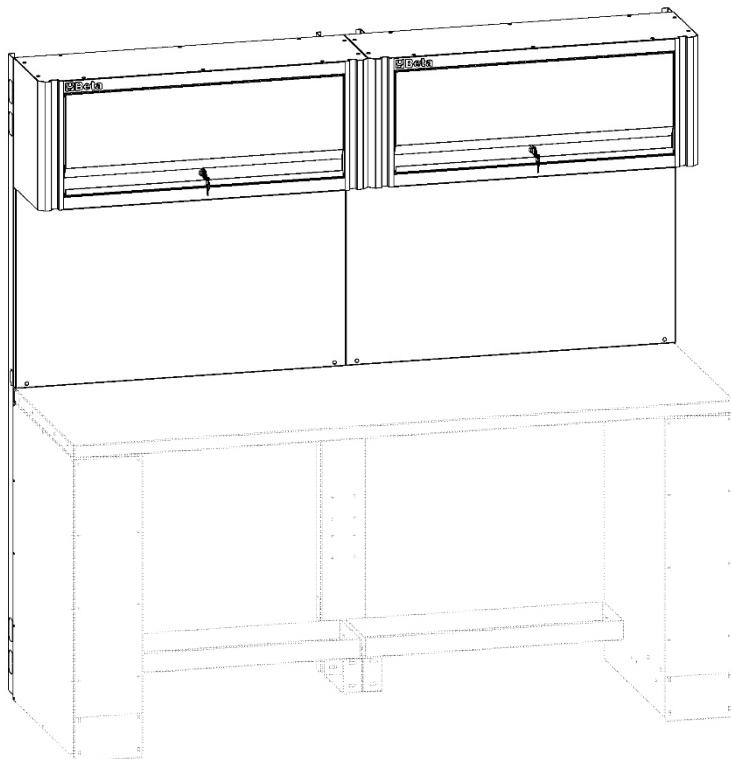

### C55/PF (optional)

055000307

Codice / Code	Descrizione / Description	Pz. / Pcs.	
055000253	Coppia montanti DX-SX pareti / Side vertical supports	1	
055000257	Montante centrale intermedio doppio / Intermediate vertical support	1	
055000302	Pensile muro 1 metro / Suspended cabinet 1m	2	
055000314	Pannello sotto pensile 1 metro / Cover panel 1m	2	
055000307	Pannelli forati sotto pensile 1 metro / Perforated tool panels 1m	2	<i>optional</i>