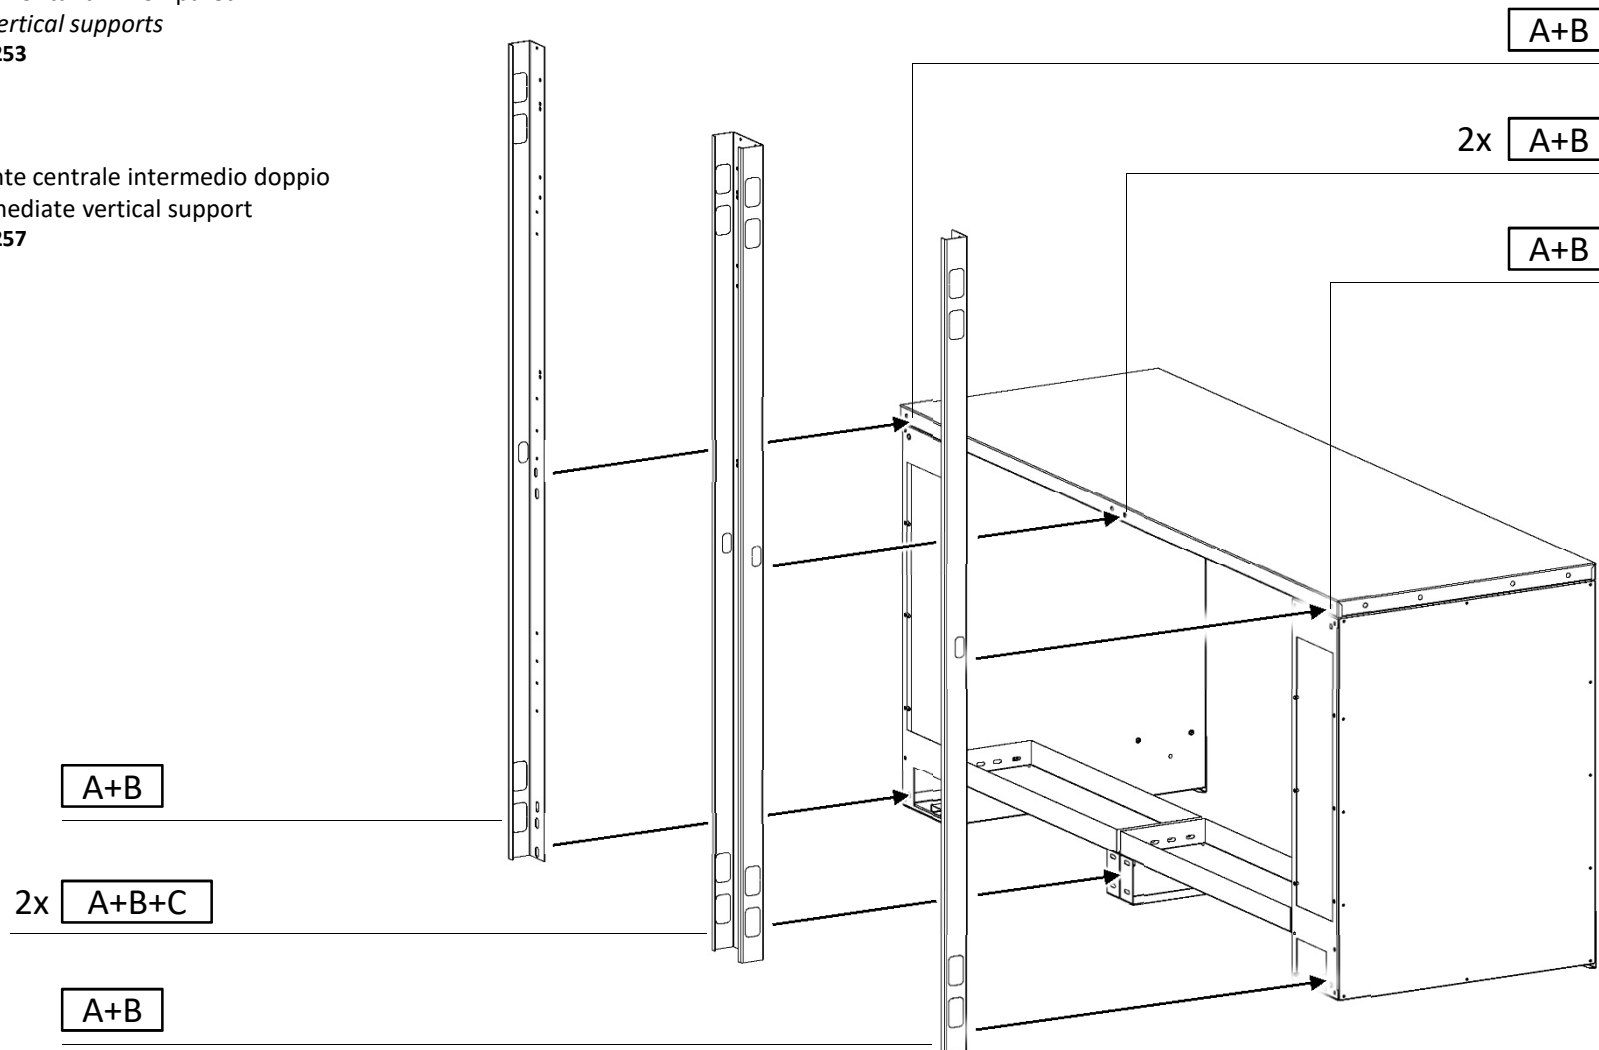

Coppia montanti DX-SX pareti
/ Side vertical supports
055000253

Montante centrale intermedio doppio
/ Intermediate vertical support
055000257