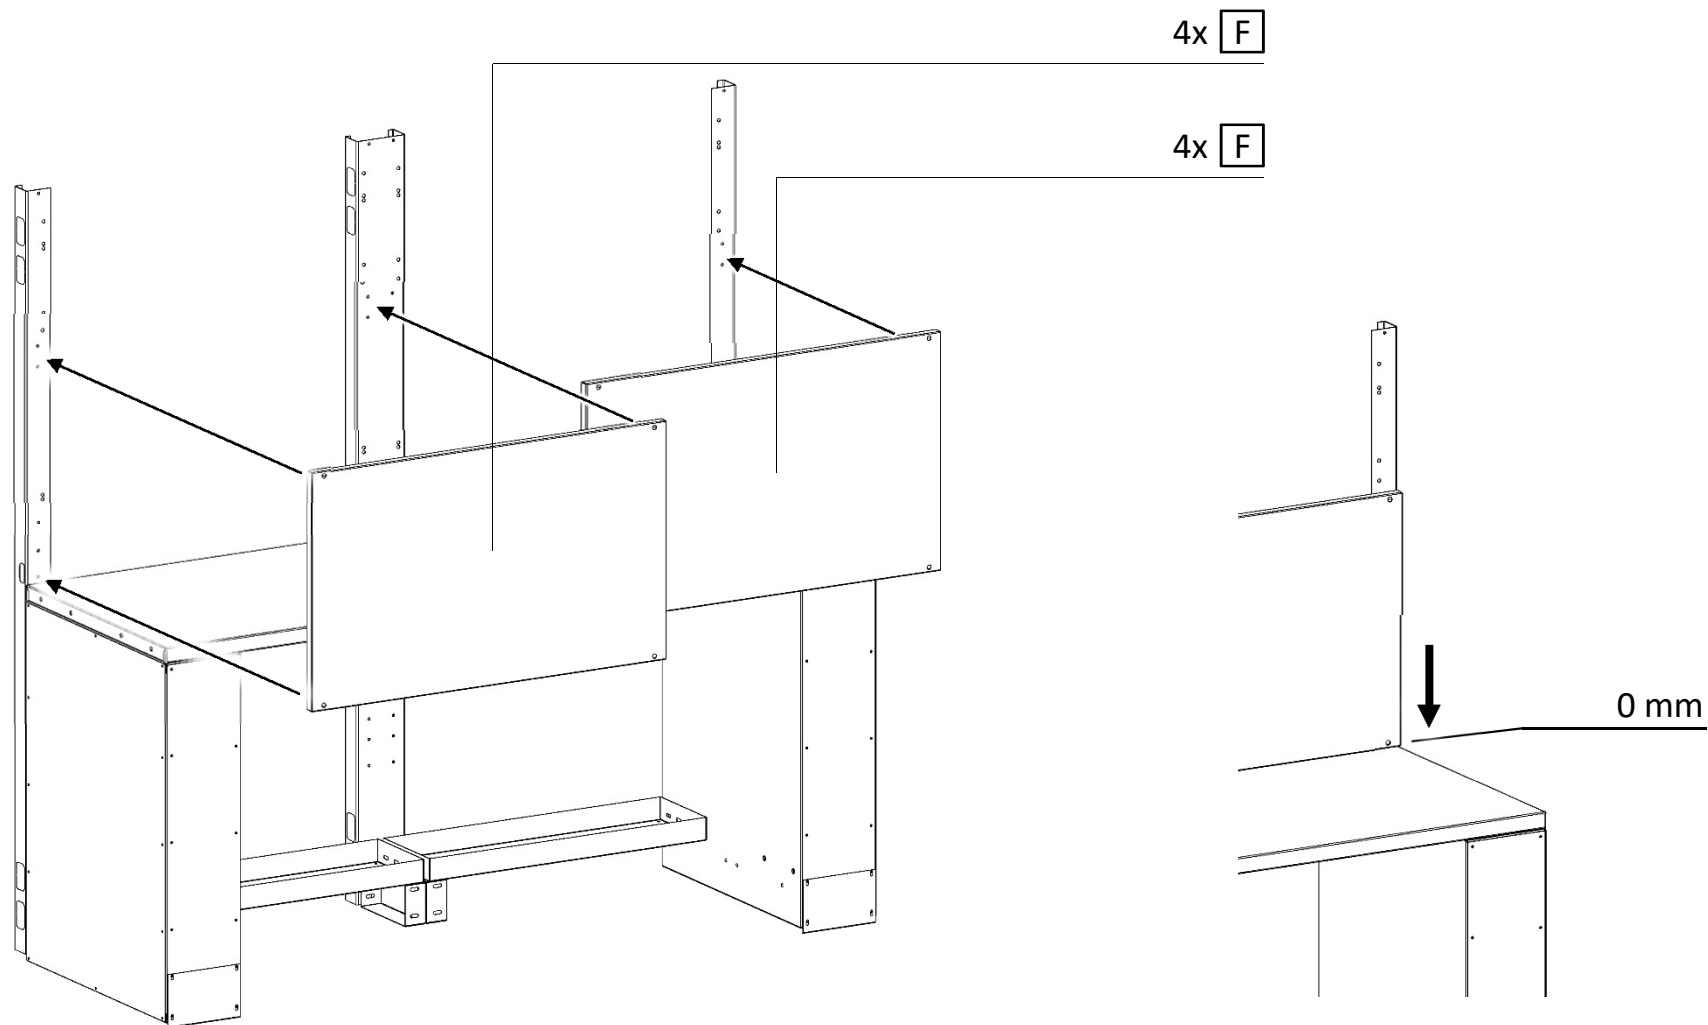

Pannello sotto pensile 1 metro
/ Cover panel 1m
055000314