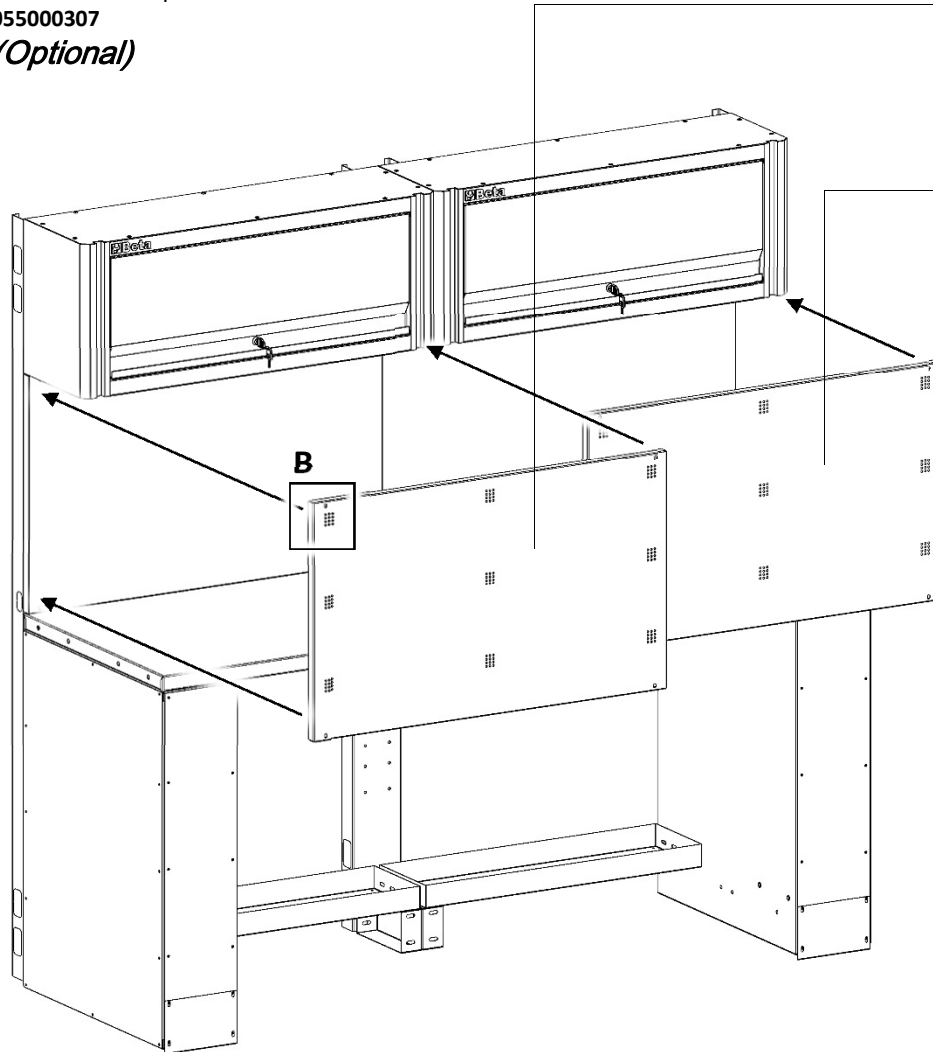

### C55/PF (optional)

055000307

Codice / Code	Descrizione / Description	Pz. / Pcs.	
055000253	Coppia montanti DX-SX pareti / Side vertical supports	1	
055000257	Montante centrale intermedio doppio / Intermediate vertical support	1	
055000302	Pensile muro 1 metro / Suspended cabinet 1m	2	
055000314	Pannello sotto pensile 1 metro / Cover panel 1m	2	
055000307	Pannelli forati sotto pensile 1 metro / Perforated tool panels 1m	2	<i>optional</i>

4x D+E

4x D+E

Pannelli forati sotto pensile 1 metro /  
Perforated tool panels 1m  
055000307  
*(Optional)*

4x **G**

4x **G**

**Fig. B**