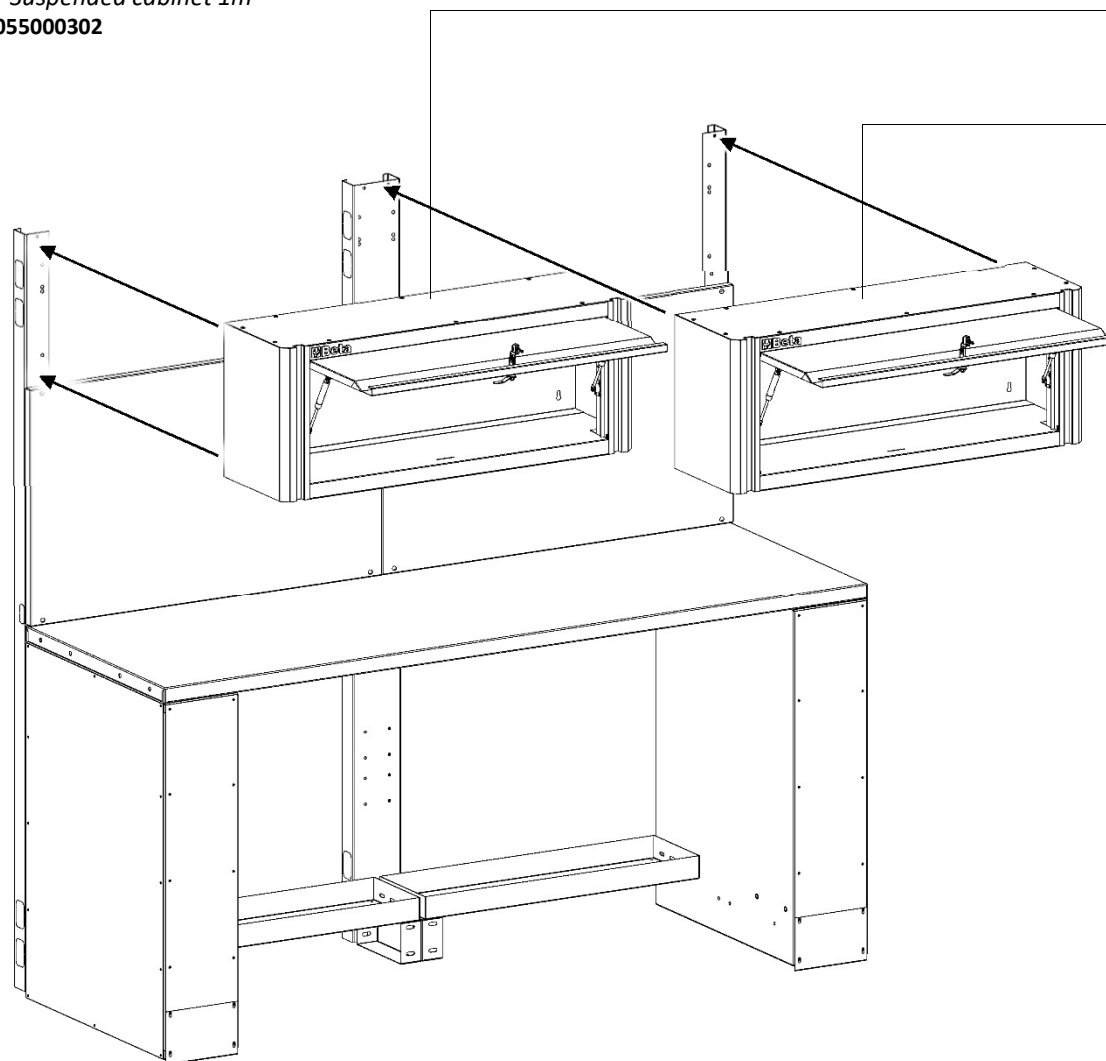

Pensile muro 1 metro
/ *Suspended cabinet 1m*
055000302

4x D+E

4x D+E