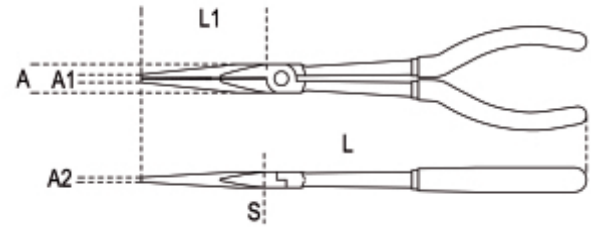

1009L/A
μυτοσίμπιδο μακρύ με ημιστρόγγυλα αυλακωτά ράμφη, για ειδικές εργασίες λαβές καλυμμένες με διπλό στρώμα PVC

	Art.	L mm	L1 mm	A mm	A1 mm	S mm	A2 mm	g
010090008	1009L/A	283	80	15,0	2,0	7,6	2,1	300