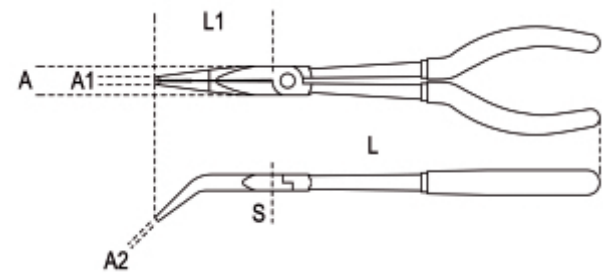

1009L/B
Extra lange buigtang, met lange halfronde bekken, 45° gebogen en PVC handgreep

	Art.	L mm	L1 mm	A mm	A1 mm	A2 mm	S mm	g
010090009	1009L/B	273	73	15,0	2,0	2,1	7,6	300

Scan de QR-code om toegang te krijgen tot het
 Specificaties, media en documentatie in één klik.