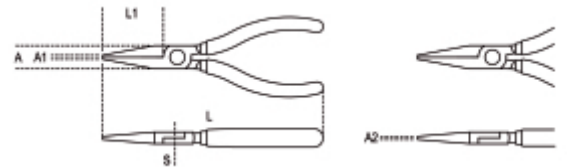

**ISO 5745**

Pince extra-longue à becs demi-ronds striés, branches gainées avec double couche de PVC antidérapant

	Art.	L mm	L1 mm	A mm	A1 mm	A2 mm	S mm	g
010090006	1009 160	160	56,5	18,2	3,2	2,5	8,9	104