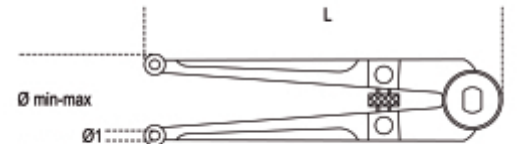

- Geleverd met 2 paar kabelschoenen voor 4 maten moeren.

	Art.	Ø mm	L mm	Ø mm	g
001000001	100	4,8-5,8 6,9-7,9	250	18÷100	641

Scan de QR-code om toegang te krijgen tot het
 Specificaties, media en documentatie in één klik.