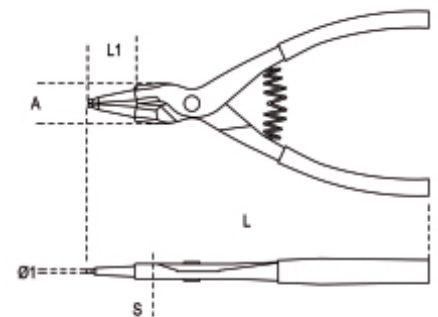

1036HS
Borgveertangen, uitwendig rechte punten PVC handgreep H-SAFE

UNI 7915 DIN 5254

Met H-SAFE valbeveiliging

	Art.	L mm	● Ø mm	Ø1 mm	A mm	S mm	L1 mm	g
010364014	1036HS 140X13	140x1,3	10÷25	1,3	20	9,0	20	100
010364017	1036HS 175	175	19÷60	1,9	21	10,0	25	160