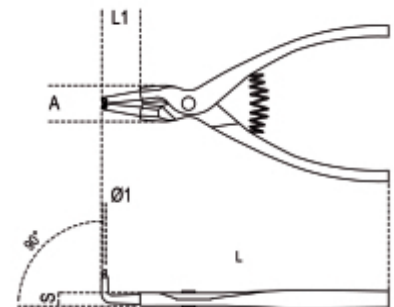

1038HS

Borgveertangen, uitwendig 90° gebogen punten PVC handgreep H-SAFE

UNI 7915 DIN 5254

Met H-SAFE valbeveiliging

	Art.	L mm	● Ø mm	Ø1 mm	A mm	S mm	L1 mm	g
010384017	1038HS 175	175	19+60	-	21	10,0	23	160