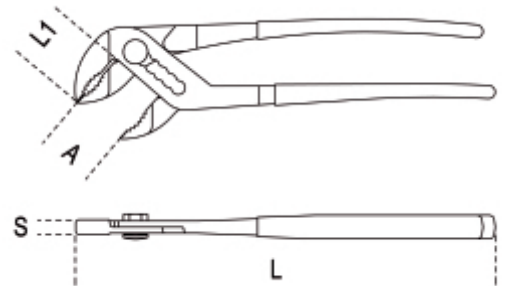

- Alta resistencia a la corrosión
- Evita la oxidación inadecuada
- Excelentes propiedades mecánicas
- Acero inoxidable AISI 420
- Ajustable hasta 7 posiciones

	Art.	L mm	A max mm	L1 mm	S mm	
010480325	1048INOX 250	250	33	33	13	391