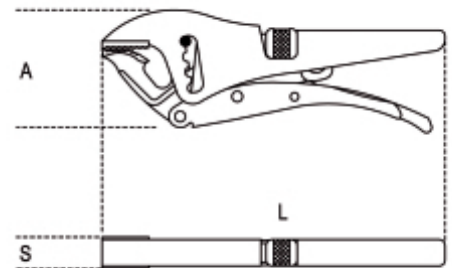

**1051GM**
**Griptang dubbel verstelbaar beweegbare bek**

	Art.	L mm	A mm	A1 max mm	A2 max mm	A3 max mm	S mm	g
010510250	1051GM	255	75	70	50	80	16	770

**Scan de QR-code om toegang te krijgen tot het**  
 Specificaties, media en documentatie in één klik.