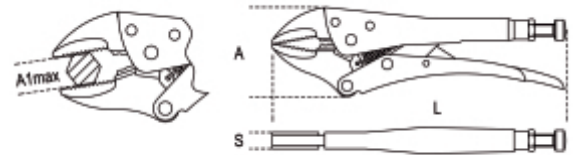

1052BA

Instelbare griptangen, halfronde bekken, vonkvrij

	Art.	L mm	A mm	A1 max mm	S mm	
010520824	1052BA 240	225	62,0	40,0	9,0	480

Scan de QR-code om toegang te krijgen tot het
Specificaties, media en documentatie in één klik.