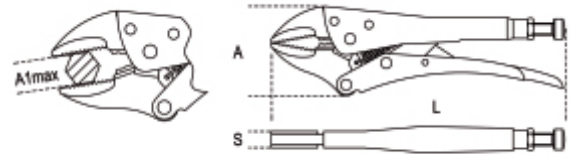

1052HS

Verstelbare griptangen halfronde bekken H-SAFE

Met H-SAFE valbeveiliging

	Art.	L mm	A mm	A1 max mm	S mm	g
010524024	1052HS 240	240	72	42	10,0	590

Scan de QR-code om toegang te krijgen tot het
Specificaties, media en documentatie in één klik.