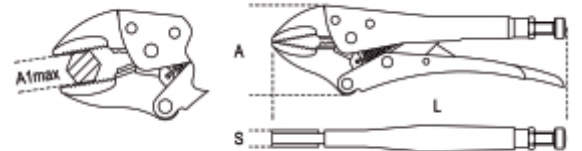

1057A

Automatische griptang met instelbare klemkracht.

	Art.	L mm	A mm	A1 max mm	S mm	⚖ g
010570124	1057A	240	60	38	13,0	620

Scan de QR-code om toegang te krijgen tot het
Specificaties, media en documentatie in één klik.