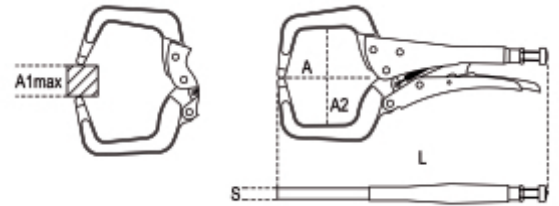

1062AL

Mordaza de presión tramos largos, mordazas de cuello de cisne de aluminio

	Art.						
010620327	1062AL 275	275	88	100	93	6,0	536

Escanee el código QR para acceder a la pestaña web

Especificaciones, multimedia y documentación en un