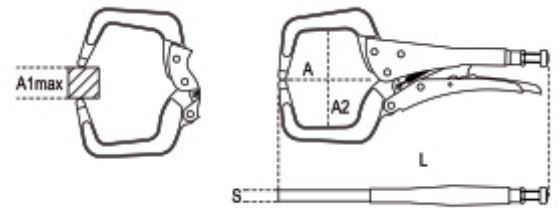

1062AL

Verstelbare griptang C-vormige aluminium bekken

|  | Art. | | | | | | |
|---|------------|-----|----|-----|----|-----|-----|
| 010620327 | 1062AL 275 | 275 | 88 | 100 | 93 | 6,0 | 536 |

Scan de QR-code om toegang te krijgen tot het
Specificaties, media en documentatie in één klik.