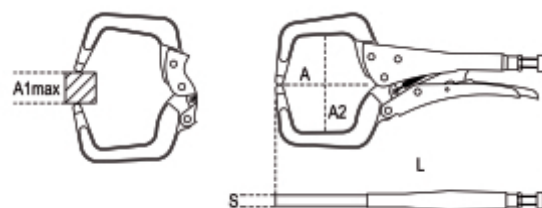

1062AL

клещи регулируемые самоблокирующиеся, С-образные губки из алюминия

	Art.						
010620327	1062AL 275	275	88	100	93	6,0	536

Отсканируйте QR-код, чтобы получить доступ к
Технические характеристики, носители и