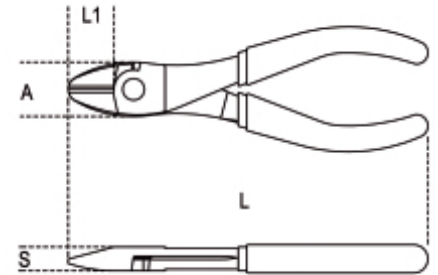

1084BM
Robustní boční štípací kleště s dvoukomponentními rukojetmi, pochromované

UNI/ISO 5749

	Art.	L mm	L1 mm	 mm	A mm	S mm	 g
010840036	1084BM 160	160	22	1,6	28,0	12,0	220
010840040	1084BM 200	200	28	2,0	36,0	16,0	380