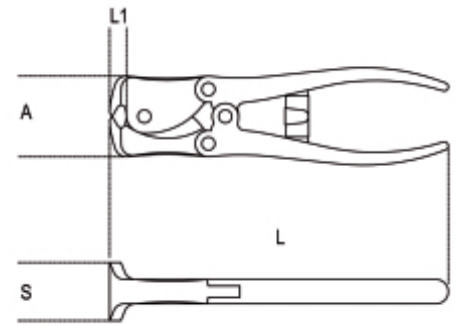

UNI/ISO 5748

	Art.	L mm	L1 mm	$\frac{A}{S}$ mm	A mm	A1 mm	$\frac{A}{S}$ g
010920280	1092V 180	180	8	2,0	45,0	33,0	450
010920310	1092V 200	200	9	2,5	48,0	34,0	610

Σαρώστε τον κωδικό QR για πρόσβαση στην
 Προδιαγραφές, μέσα και τεκμηρίωση με ένα κλικ.