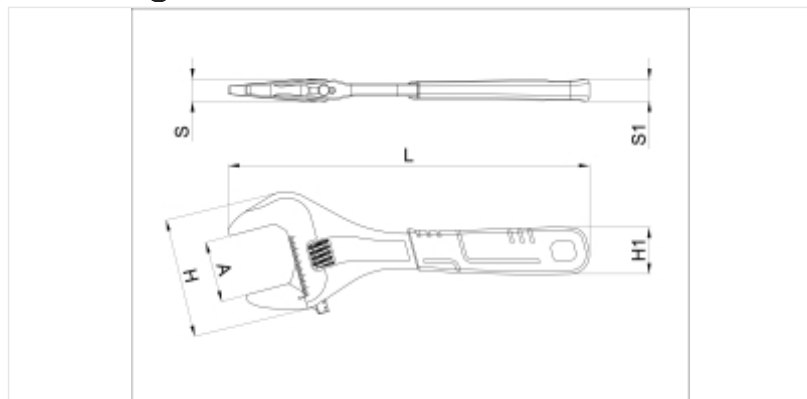

## **BETA 111CM** Verstelbare moersleutel met extra brede opening, verchromd, korte uitvoering

### **Kenmerken**

Ontdek Beta 111CM, de korte naaldsleutel met maxi-opening. Bovendien biedt de nieuwe kunststof handgreep een hoger niveau van ergonomie

#### **Toepassing in kleine ruimtes**

Dankzij het nieuwe ontwerp maakt de slanke, 15° schuine kop van onze moersleutel manoeuvreren in krappe ruimtes mogelijk, waardoor optimale efficiëntie wordt gegarandeerd, zelfs in de moeilijkste omstandigheden

## Afmetingen