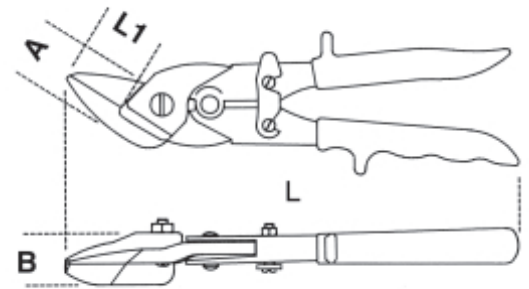

1125

Hefboom blichschaar, voor recht en rechts knippend

inox = roestvaststaal

	Art.	L -	L1 mm	Inox S mm	A mm	B mm	L mm	g
011250020	1125	250	35	1	46	31	240	440

Scan de QR-code om toegang te krijgen tot het
Specificaties, media en documentatie in één klik.