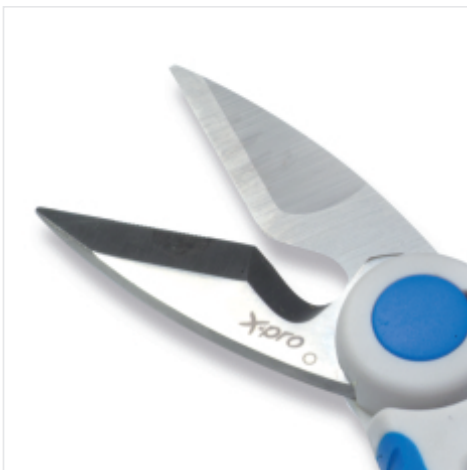

## BETA 1128 X-PRO

Ψαλίδι ηλεκτρολόγου κοντές λάμες με μικροδόντωση, αυλάκι απογύμνωσης καλωδίων

### Χαρακτηριστικά

Ψαλίδι ηλεκτρολόγου με καινοτόμο σχεδιασμό και γραμμές που ακολουθούν την ανατομία και τη στάση του χεριού για καλύτερο κράτημα.

### ΕΡΓΟΝΟΜΙΚΑ

Ψαλίδι ηλεκτρολόγου πολλαπλών χρήσεων με ειδικά σχεδιασμένο σχεδιασμό για να κάνει τόσο την απογύμνωση όσο και την κοπή καλωδίων ταχύτερη και αποτελεσματικότερη.

**ΛΕΠΪΔΕΣ ΜΕ ΜΙΚΡΟΔΏΝΤΙΑ ΚΑΙ ΑΥΛΑΚΏΣΕΙΣ ΓΙΑ ΚΏΦΤΕΣ**  
Αντιολισθητικές μικροδοντωτές λεπίδες από ανοξείδωτο χάλυβα και αυλάκι απογύμνωσης καλωδίων με ειδικό προφίλ σχεδιασμένο για την

**ΣΤΑΘΕΡΉ ΛΑΒΉ ΚΑΙ ΑΠΑΡΑΜΙΛΛΗ ΆΝΕΣΗ**  
Καινοτόμος σχεδιασμός με γραμμές που ακολουθούν τέλεια την ανατομία και τη στάση του χεριού για καλύτερο κράτημα και μεγαλύτερη άνεση.

**ΕΎΚΟΛΟ ΆΝΟΙΓΜΑ**  
κλιπ κλεισίματος που μπορεί να απελευθερωθεί με μία μόνο κίνηση και μηχανισμός ανοίγματος με ελατήριο που επιτρέπει το άνοιγμα του ψαλιδιού χωρίς κόπο.