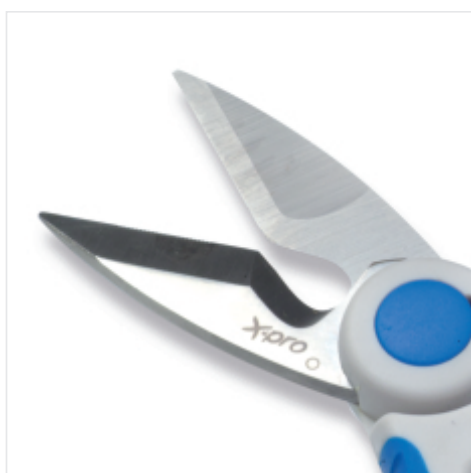

## BETA 1128 X-PRO

Ножницы электрика короткие  
микрозубчатые лезвия и  
горловина для зачистки

### Характеристики

Ножницы электрика с инновационным дизайном и линиями, повторяющими анатомию и положение руки для лучшего захвата.

#### ЭРГОНОМИКА

Многоцелевые ножницы электрика со специально разработанной конструкцией, позволяющей быстрее и эффективнее зачищать и резать кабели.

#### МИКРОЗУБЧАТЫЕ И РИФЛЕННЫЕ ЛЕЗВИЯ ДЛЯ

Нескользящие микрозубчатые лезвия из нержавеющей стали и канавка для зачистки кабеля со специальным профилем предназначены для зачистки