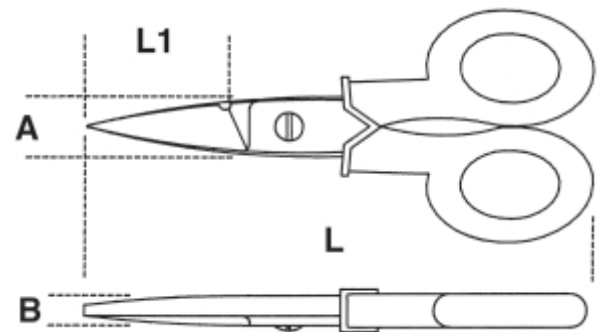

- Für intensiven Gebrauch
- Drahtschneider Kehle

	Art.	L mm	L1 mm	A mm	B mm	g
011280000	1128BM	145	50	17	9	103

**Scannen Sie den QR-Code, um auf die Registerkarte**  
Spezifikationen, Medien und Dokumentation mit einem