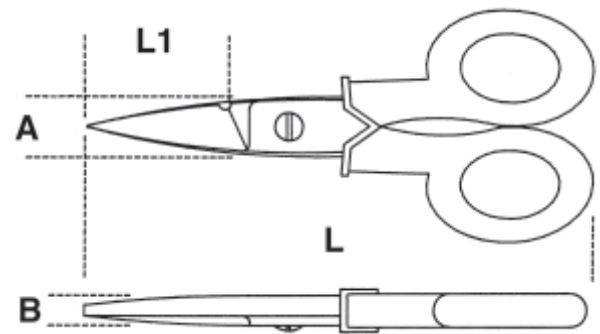

- Intenzív használatra
- Drótvágó torok

	Art.	L mm	L1 mm	A mm	B mm	g
011280000	1128BM	145	50	17	9	103

**Olvasd be a QR-kódot a webes fül eléréséhez**

Specifikációk, média és dokumentáció egyetlen