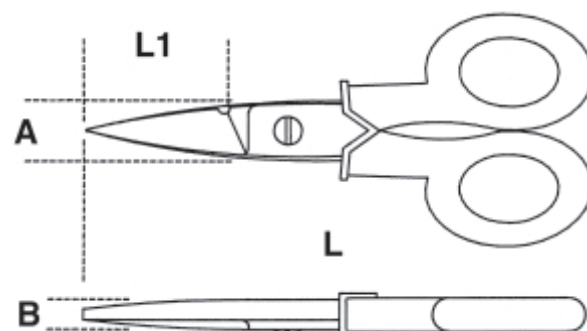

- Do intensywnego użytkowania
- Gardziel obcinaka do drutu

|  | Art. | L mm | L1 mm | A mm | B mm | g |
|---|--------|---------|----------|---------|---------|-----|
| 011280000 | 1128BM | 145 | 50 | 17 | 9 | 103 |