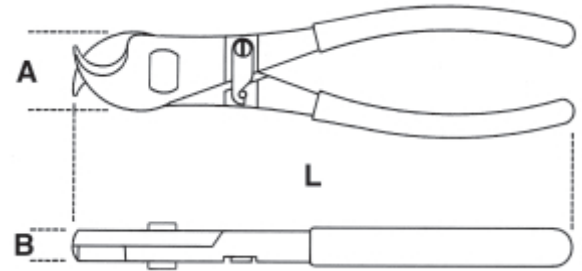

1132MQ
Cortacables para cortar cables de cobre y aluminio, aislado

EN 60900

|  | Art. | L mm | \varnothing mm | A mm | B mm | L mm | \varnothing mm ² | \uparrow g |
|---|------------|---------|---------------------|---------|---------|---------|----------------------------------|-----------------|
| 011320193 | 1132MQ 230 | 230 | 18 | 37 | 12,5 | 232 | 95 | 475 |