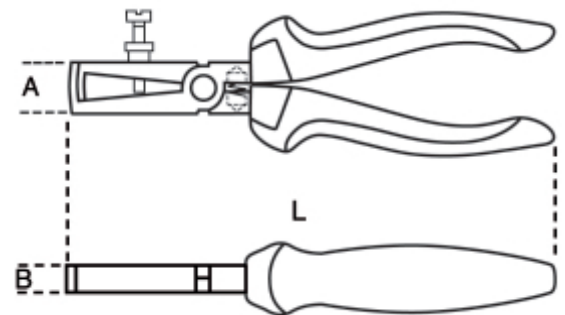

1142BM
kleště na odstraňování izolace kabelů, rukojeti z dvou různých materiálů

UNI 7923

- Šroubové nastavení hloubky odizolování
- štipací kleště ve tvaru V

	Art.	L mm	 mm ²	A mm	B mm	 mm	 g
011420036	1142BM 160	160	0,5+6	17	9	0-2,8	202