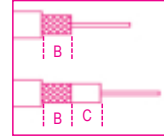

1144B

pelador de cables para cables coaxiales con hojas 1144B/R1

	art.	L mm	 mm
011440025	1144B	98	2,5÷8

B = 7,1 mm C = 5,1 mm