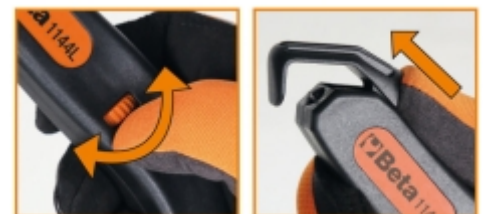

1144L Kabelstriptang met instelbare mes voor lengte en overdwars snijden

Met een glad en haakvormig intrekbaar mes

70 g

	Art.	L mm	 mm ²	 mm
011440050	1144L	145	6-150	4-28

Scan de QR-code om toegang te krijgen tot het
Specificaties, media en documentatie in één klik.