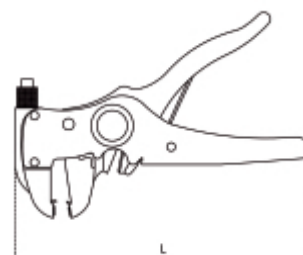

**1148A**
**kleště na odstraňování izolace kabelů, samonastavovací, s řezacím zařízením**

řezná kapacita

 □ 10 mm<sup>2</sup> (8 AWG) ohebné vodiče

 □ 1,5 mm<sup>2</sup> (16 AWG) pevné vodiče

	Art.	L mm	 mm <sup>2</sup>	A mm	 mm	 g
011480100	1148A	190	0,02÷10	16	0-4	146