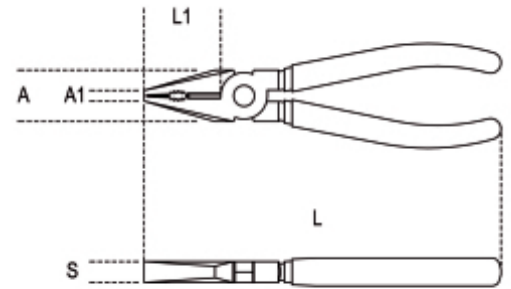

Met H-SAFE valbeveiliging

	Art.							
011504146	1150BM-HS 160	160	42	1,6	22,0	5,6	10,0	200
011504148	1150BM-HS 180	180	46	1,8	25,0	6,3	11,0	275
011504150	1150BM-HS 200	200	50	2,0	27,0	7,1	11,5	310

Scan de QR-code om toegang te krijgen tot het
 Specificaties, media en documentatie in één klik.