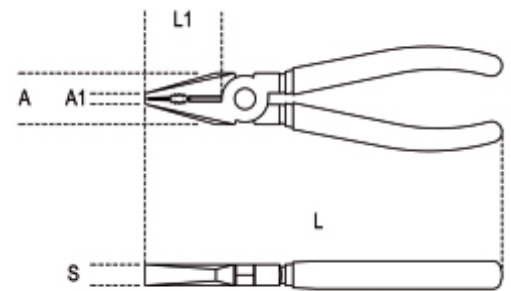

- Excellente kwaliteit/prijs verhouding
- De gedecentraliseerde pen vergroot het hefboomeffect en vermindert daardoor de inspanning, voor een krachtig snijvermogen.

	Art.	L mm	L1 mm	 mm	A mm	A1 mm	S mm	 g
011500268	1150GBM 180	180	39	1,8	25	6,3	11	275
011500266	1150GBM 160	160	42	1,6	22,0	5,6	10,0	200
011500270	1150GBM 200	200	50	2,0	27,0	7,1	11,5	310
011500272	1150GBM 220	220	50	2,0	27,0	7,1	11,8	400