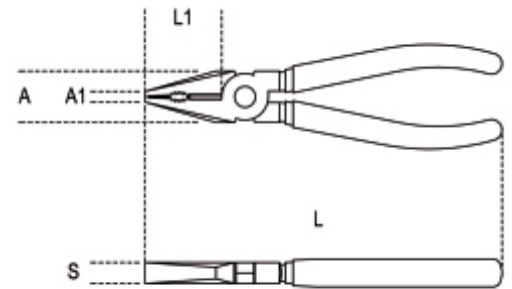

**1150G**
**Alicate universal de gran efecto, con mangos recubiertos con 2 capas de PVC antideslizante, con acabado industrial**

**ISO 5746**

- Excelente relación calidad/precio
- El eje descentrado aumenta el efecto palanca, reduciendo el esfuerzo, para un corte potente

Art.	1150G 160	1150G 180	1150G 200	1150G 220
011500066	160	180	200	220
011500068	42	46	50	50
011500070	1,6	1,8	2,0	2,0
011500072	22,0	25,0	27,0	27,0
	5,6	6,3	7,1	7,1
	10,0	11,0	11,5	11,8
	160	250	270	350