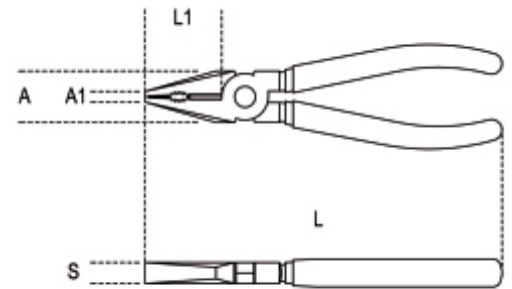

1150G
Zware combinatietangen, handgreep voorzien van dubbel gelaagde anti slip PVC, industriële afwerking

ISO 5746

- Excellente kwaliteit/prijs verhouding
- De gedecentraliseerde pen vergroot het hefboomeffect en vermindert daardoor de inspanning, voor een krachtig snijvermogen.

	Art.								
011500066	1150G 160	160	42	1,6	22,0	5,6	10,0	160	
011500068	1150G 180	180	46	1,8	25,0	6,3	11,0	250	
011500070	1150G 200	200	50	2,0	27,0	7,1	11,5	270	
011500072	1150G 220	220	50	2,0	27,0	7,1	11,8	350	