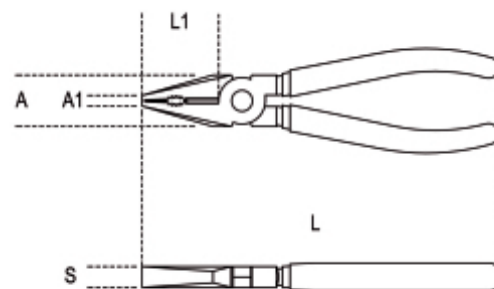

Decentralizovaný pin
Otevřený kloub

	Art.	L mm	L1 mm	A mm	A1 mm	S mm	g
011500518	1150INOX 180	180	39	25	6,3	11	227

Naskenujte QR kód pro přístup k webové kartě
Specifikace, média a dokumentace jedním kliknutím.