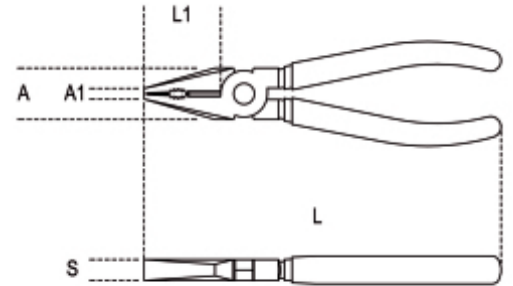

1150INOX
Πένσα βαρέος τύπου, από ανοξείδωτο χάλυβα

**Παράκεντρος πείρος
Ανοικτή άρθρωση**

	Art.	L mm	L1 mm	A mm	A1 mm	S mm	♁ g
011500518	1150INOX 180	180	39	25	6,3	11	227

**Σαρώστε τον κωδικό QR για πρόσβαση στην
Προδιαγραφές, μέσα και τεκμηρίωση με ένα κλικ.**