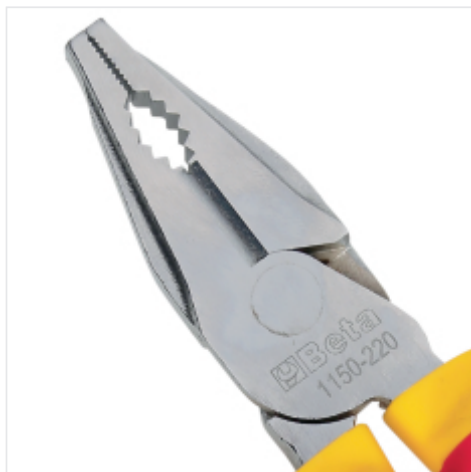

BETA 1150MQ kombinované kleště, leskle chromované

Certifikace a normy

Ⓢ = EN 60900

Funkce

Izolované kombinované kleště

IZOLACE 1 000 V

Certifikovaná izolace podle normy EN 60900 se zárukou do 1000 V pro bezpečnou práci na elektrických instalacích.

OFF-CENTRE PIN

Snižuje potřebnou fyzickou námahu, zvyšuje efektivitu práce a snižuje únavu i při dlouhodobém používání.

CHROMOVÁ ÚPRAVA

Maximální odolnost proti korozi a opotřebení, aby byl nástroj vždy bezvadný a snadno se čistil i po intenzivním používání.

VERSATILITA

Vroubkované čelisti pro bezpečné uchopení a integrované břity v blízkosti opěrného bodu, ideální pro upínání a přesné stříhání vodičů a kabelů s minimální

s rukojetěmi

S rukojetěmi zajišťujícími pevný a pohodlný úchop při každém použití.