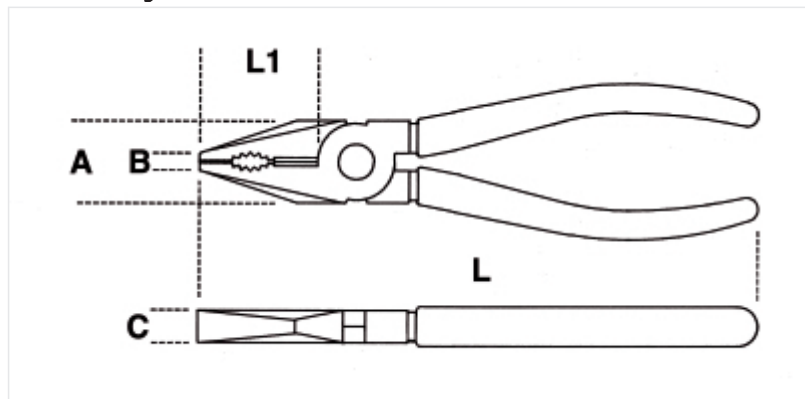

BETA 1150MQ kombinované kleště, leskle chromované

Certifikace a normy

Ⓢ = EN 60900

Funkce

Izolované kombinované kleště

IZOLACE 1 000 V

Certifikovaná izolace podle normy EN 60900 se zárukou do 1000 V pro bezpečnou práci na elektrických instalacích.

VERSATILITA

Vroubkované čelisti pro bezpečné uchopení a integrované břity v blízkosti opěrného bodu, ideální pro upínání a přesné stříhání vodičů a kabelů s minimální

s rukojetěmi

S rukojetěmi zajišťujícími pevný a pohodlný úchop při každém použití.

Rozměry

Certifikace a normy

EN 60900

Výsledky

	Art.	L mm	L1 mm	$\frac{A}{B}$ mm	A mm	B mm	C mm	L mm	 g
011500496	1150MQ 160	160	37	1,6	24	6	10	170	197
011500498	1150MQ 180	180	39	1,8	27	7	11	198	283
011500500	1150MQ 200	200	43	2,0	30	8	11	205	322
011500502	1150MQ 220	220	46	2,0	31	8	12	225	405