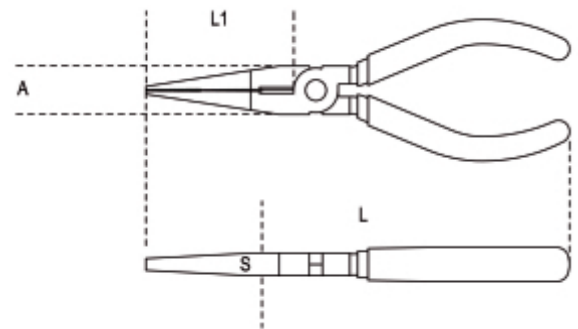

1162BA

Vonkvrije lange platte punttang met gegroefde bekken

	Art.	L mm	L1 mm	A mm	S mm	g
011620815	1162BA 150	150	54	19	10	165

Scan de QR-code om toegang te krijgen tot het
Specificaties, media en documentatie in één klik.