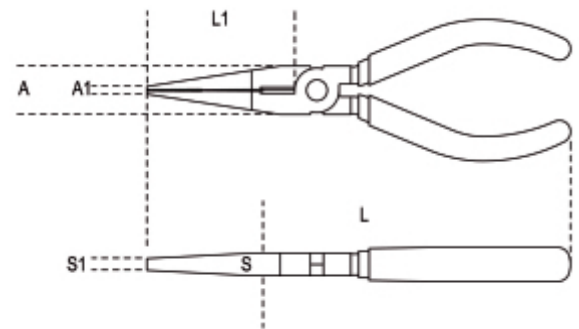

**1162BM**
**Pince à becs plats longs striés, chromée, branches gainées confort bi-matières**

**ISO 5745**

	Art.	L mm	L1 mm	∅ mm	A mm	A1 mm	S mm	S1 mm	g
011620036	1162BM 160	160	58	1,6	19,0	4,0	9,0	4,5	153
011620040	1162BM 200	200	86	1,6	22,0	5,0	11,0	5,0	200