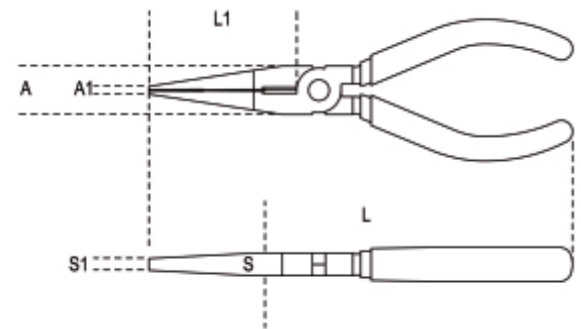

1162BM
Telefontang, lange platte gegroefde bekken, verchromd, twee componenten handgreep

ISO 5745

	Art.	L mm	L1 mm	\pm mm	A mm	A1 mm	S mm	S1 mm	\pm g
011620036	1162BM 160	160	58	1,6	19,0	4,0	9,0	4,5	153
011620040	1162BM 200	200	86	1,6	22,0	5,0	11,0	5,0	200