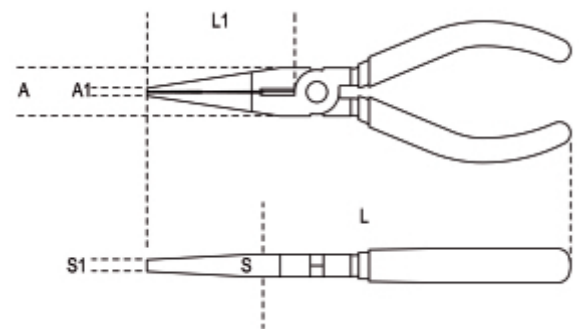

**1162GBM**
**Telefontangen, lange platte gegroefde bekken, twee componenten handgreep, industriële afwerking**

**ISO 5745**

- Excellente kwaliteit/prijs verhouding

	Art.	L mm	L1 mm	$\frac{A}{S}$ mm	A mm	A1 mm	S mm	S1 mm	$\frac{A}{S}$ g
<b>011620266</b>	1162GBM 160	160	58	1,6	19,0	4,0	9,0	4,5	153
<b>011620270</b>	1162GBM 200	200	86	1,6	22,0	5,0	11,0	5,0	200