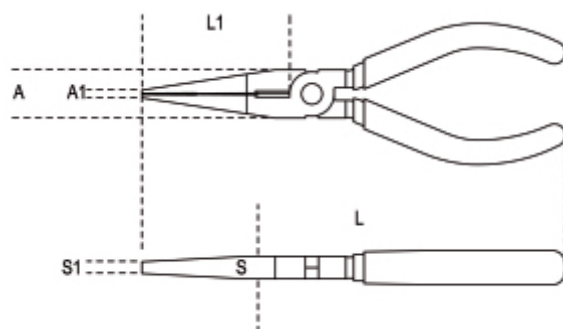

1162G

Kleště s extra dlouhým plochým nosem a rukojetmi potaženými protiskluzovou dvojitou vrstvou PVC, průmyslová povrchová úprava

ISO 5745

- Vynikající poměr kvality a ceny

	Art.								
011620066	1162G 160	160	58	1,6	19,0	4,0	9,0	4,5	126
011620070	1162G 200	200	86	1,6	22,0	5,0	11,0	5,0	160