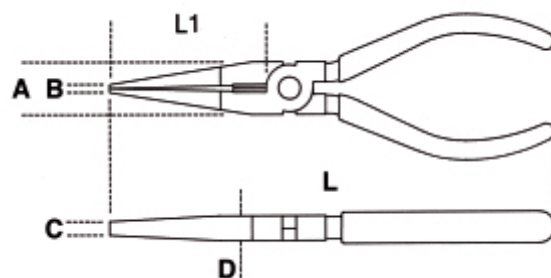

**1162MQ**
**pinze a becchi piatti lunghissimi diritti**

**EN 60900**

Art.	L mm	L1 mm	mm	A mm	B mm	C mm	D mm	L mm	g
011620096	160	56	1,6	19	3	5	9	168	161
011620100	200	76	1,6	20	3,5	5,5	10	210	203

**Scansiona il QR Code per accedere alla scheda web**