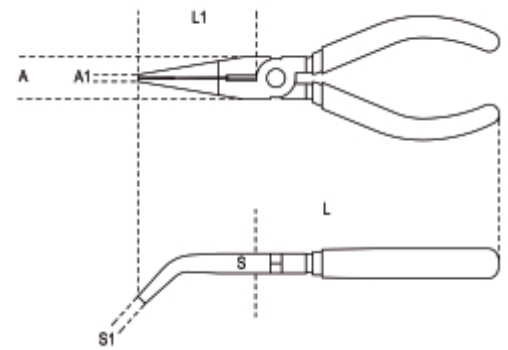

1164MQ
Telefontang, extra-lange gebogen bekken

	Art.	L mm	L1 mm		A mm	B mm	C mm	D mm	
011640096	1164MQ 160	160	54	1,6	19	3,0	5,0	9,0	140
011640100	1164MQ 200	200	76	1,6	20	3,5	5,5	10	200

11

Scan de QR-code om toegang te krijgen tot het
 Specificaties, media en documentatie in één klik.