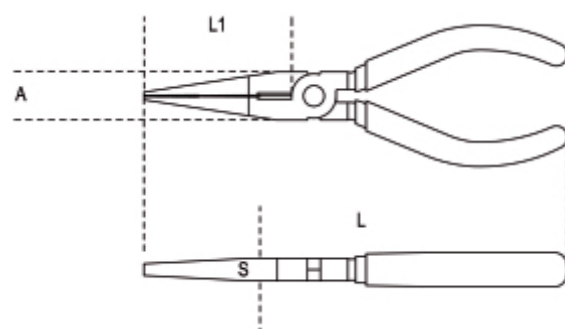

1166BA

Szczypce półokrągłe nieiskrzące

	Art.	L mm	L1 mm	A mm	S mm	g
011660815	1166BA 150	150	54	20	10	165

Zeskanuj kod QR, aby uzyskać dostęp do zakładki

Specyfikacje, media i dokumentacja dostępne za