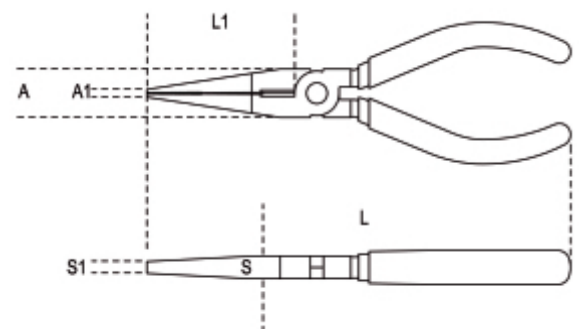

**1166BM-HS**
**Telefontangen, lange halfronde bekken verchromd twee componenten handgreep H-SAFE**

**ISO 5745**

Met H-SAFE valbeveiliging

	Art.	L mm	L1 mm	 mm	A mm	A1 mm	S mm	S1 mm	 g
011664040	1166BM-HS 200	200	76	1,6	22,0	5,0	11,0	4,0	200