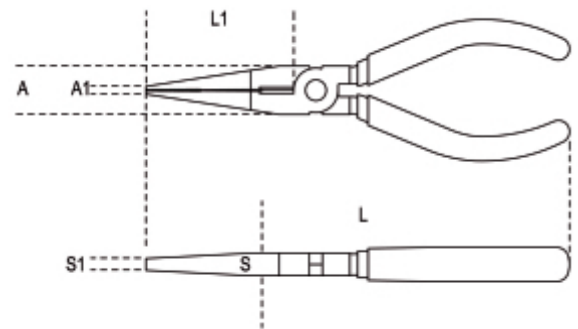

1166BM-HS

плоскогубцы с прямыми полукруглыми концами, удлиненные, ручки с покрытием из двойного материала, с системой H-SAFE

ISO 5745

с привязной системой H-SAFE

	Art.	L mm	L1 mm	 mm	A mm	A1 mm	S mm	S1 mm	 g
011664040	1166BM-HS 200	200	76	1,6	22,0	5,0	11,0	4,0	200